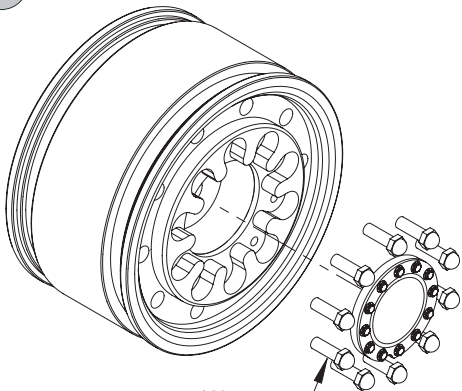

www.service.carson-modelsport.com

500907278 // Stand: November 2017

2x6 mm

Screw
Schraube

XA12 x20

1

x2 make
Satz anfertigen

XA12 2x6mm